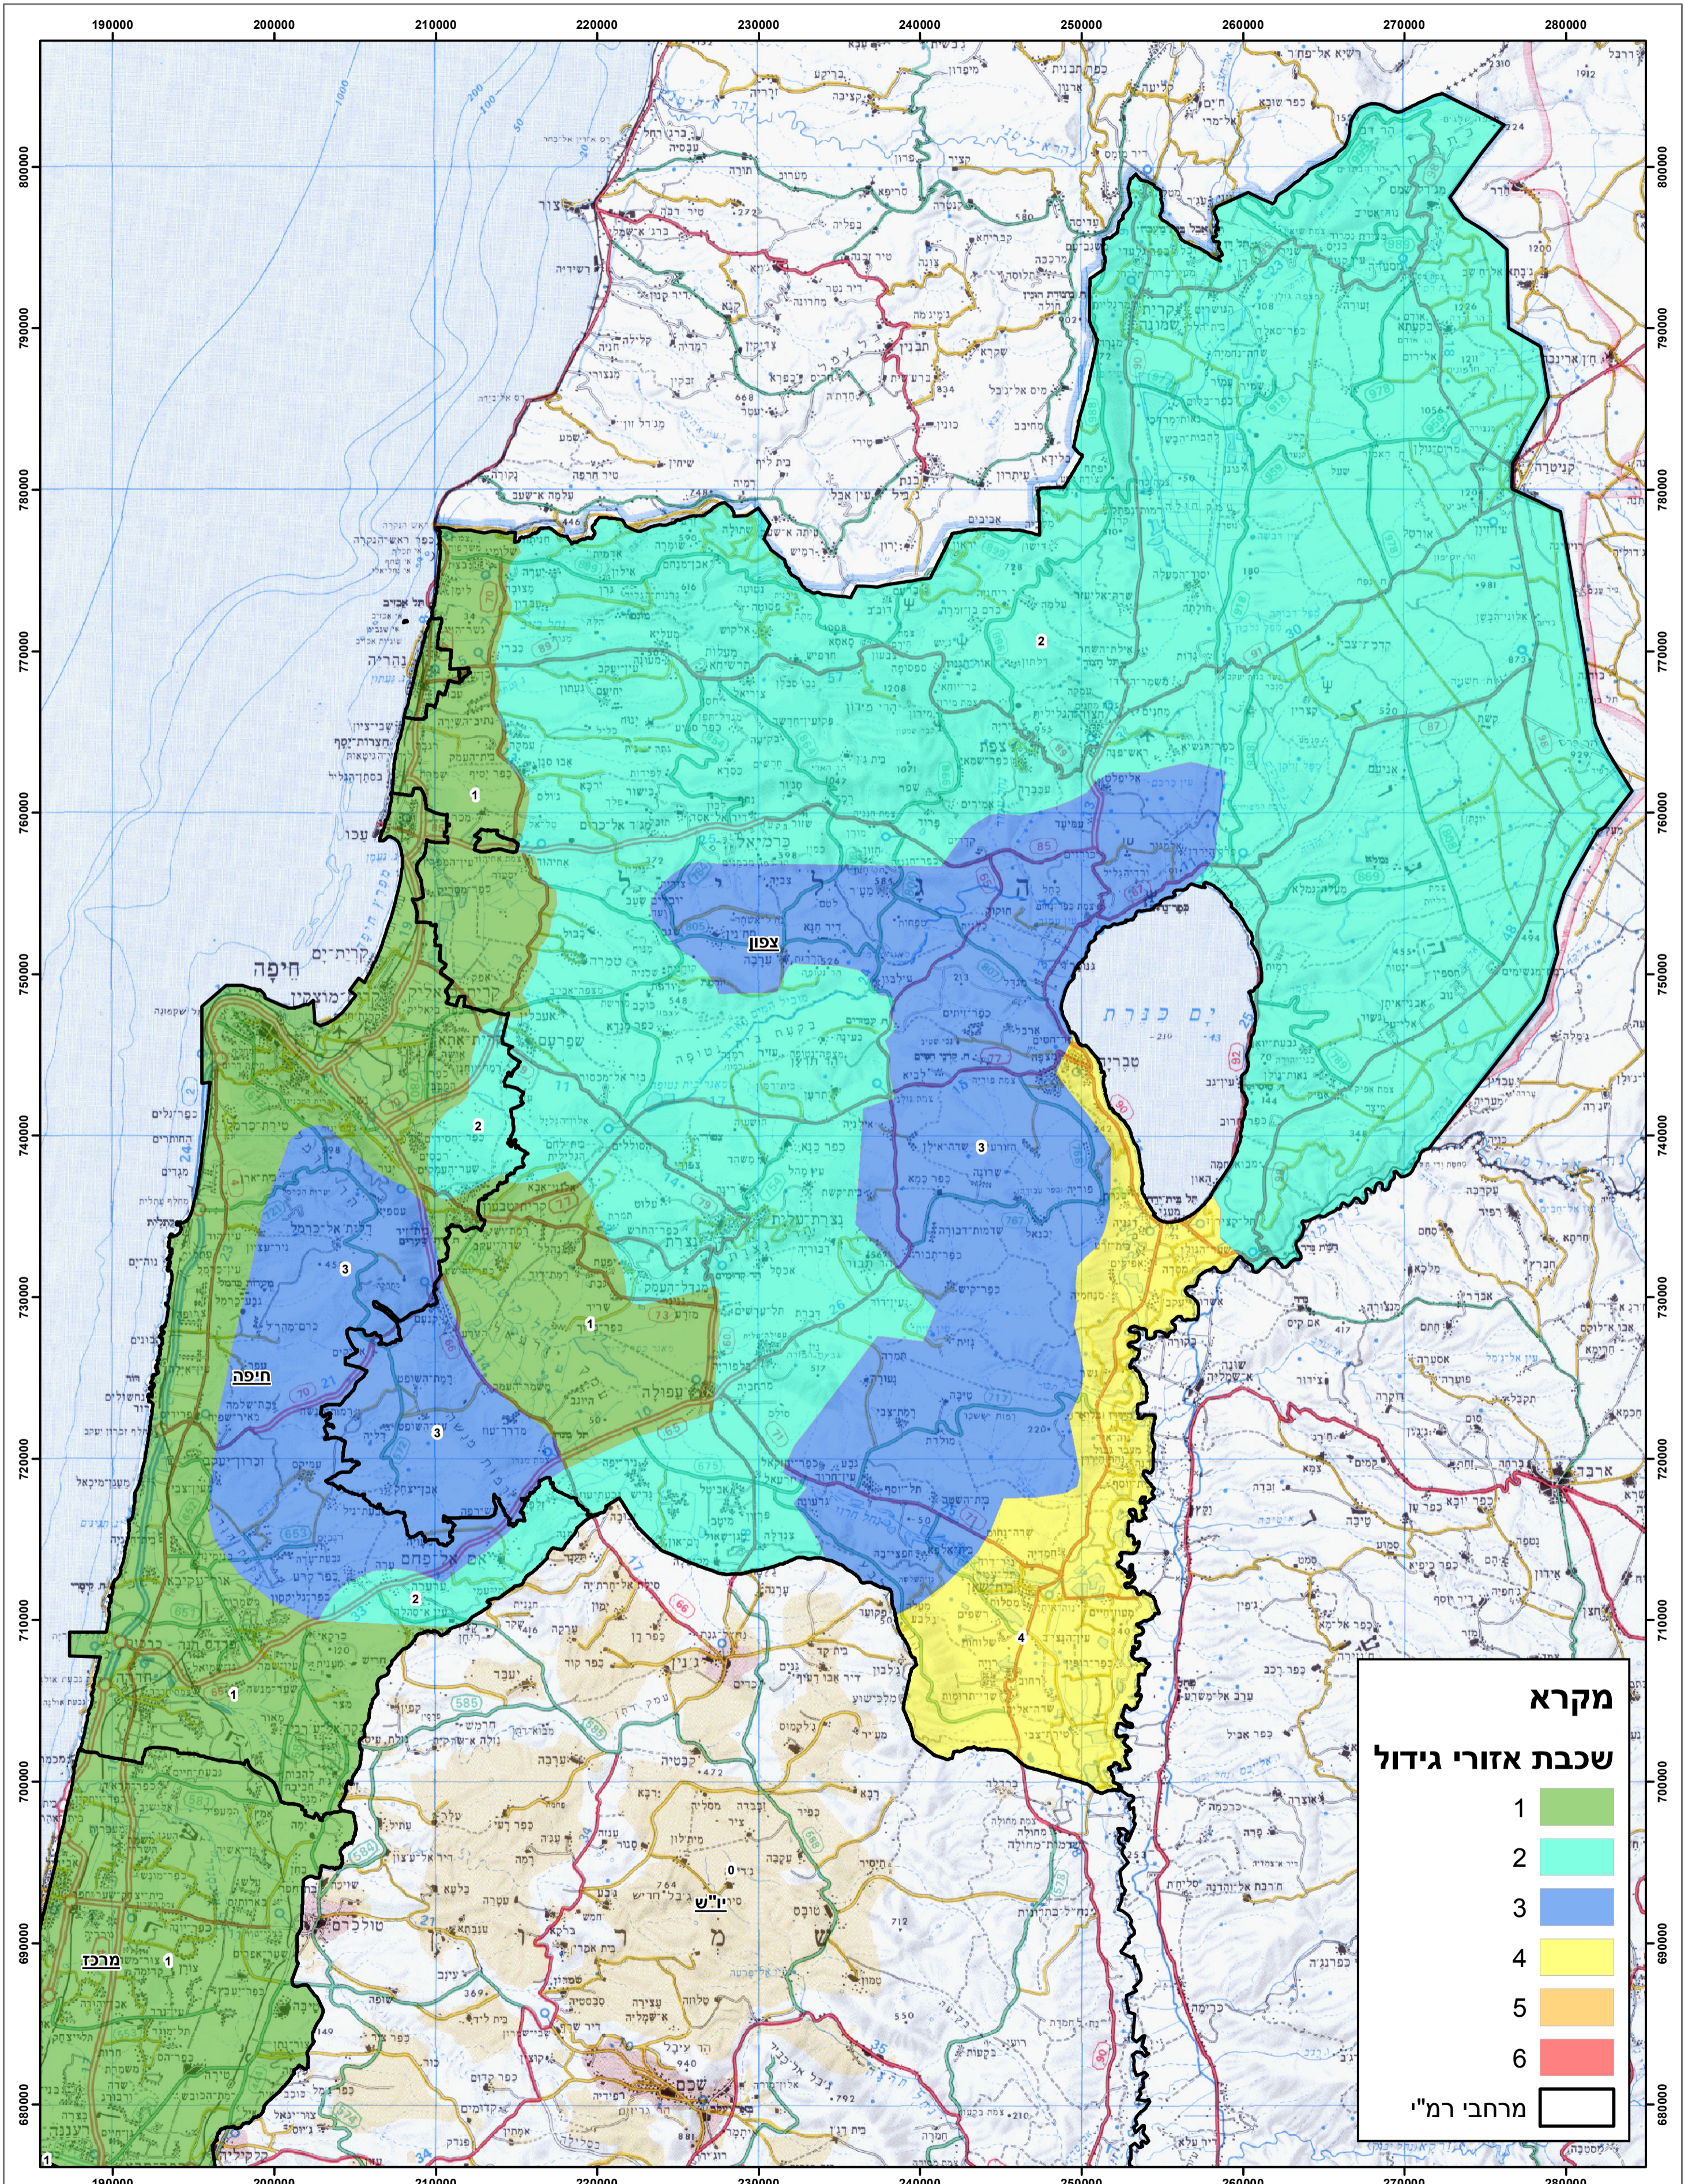

# מפת אזורי גידולי שדה ומרעה

**מקרא**

**שכבת אזורי גידול**

- 1
- 2
- 3
- 4
- 5
- 6

מרחבי רמ"י

# מפת אזורי גידולי שדה ומרעה

1:250,000

S:\users\Artzi\I\ROTEMG\Projects\1 בעלמפה גידולי אזורי גידולי בעלמפה

01/02/2018  
המסמך הופק על ידי רותם גבע

# מפת אזורי גידולי שדה ומרעה

#### שכבת אזורי גידול

- 1
- 2
- 3
- 4
- 5
- 6

מרחבי רמ"י