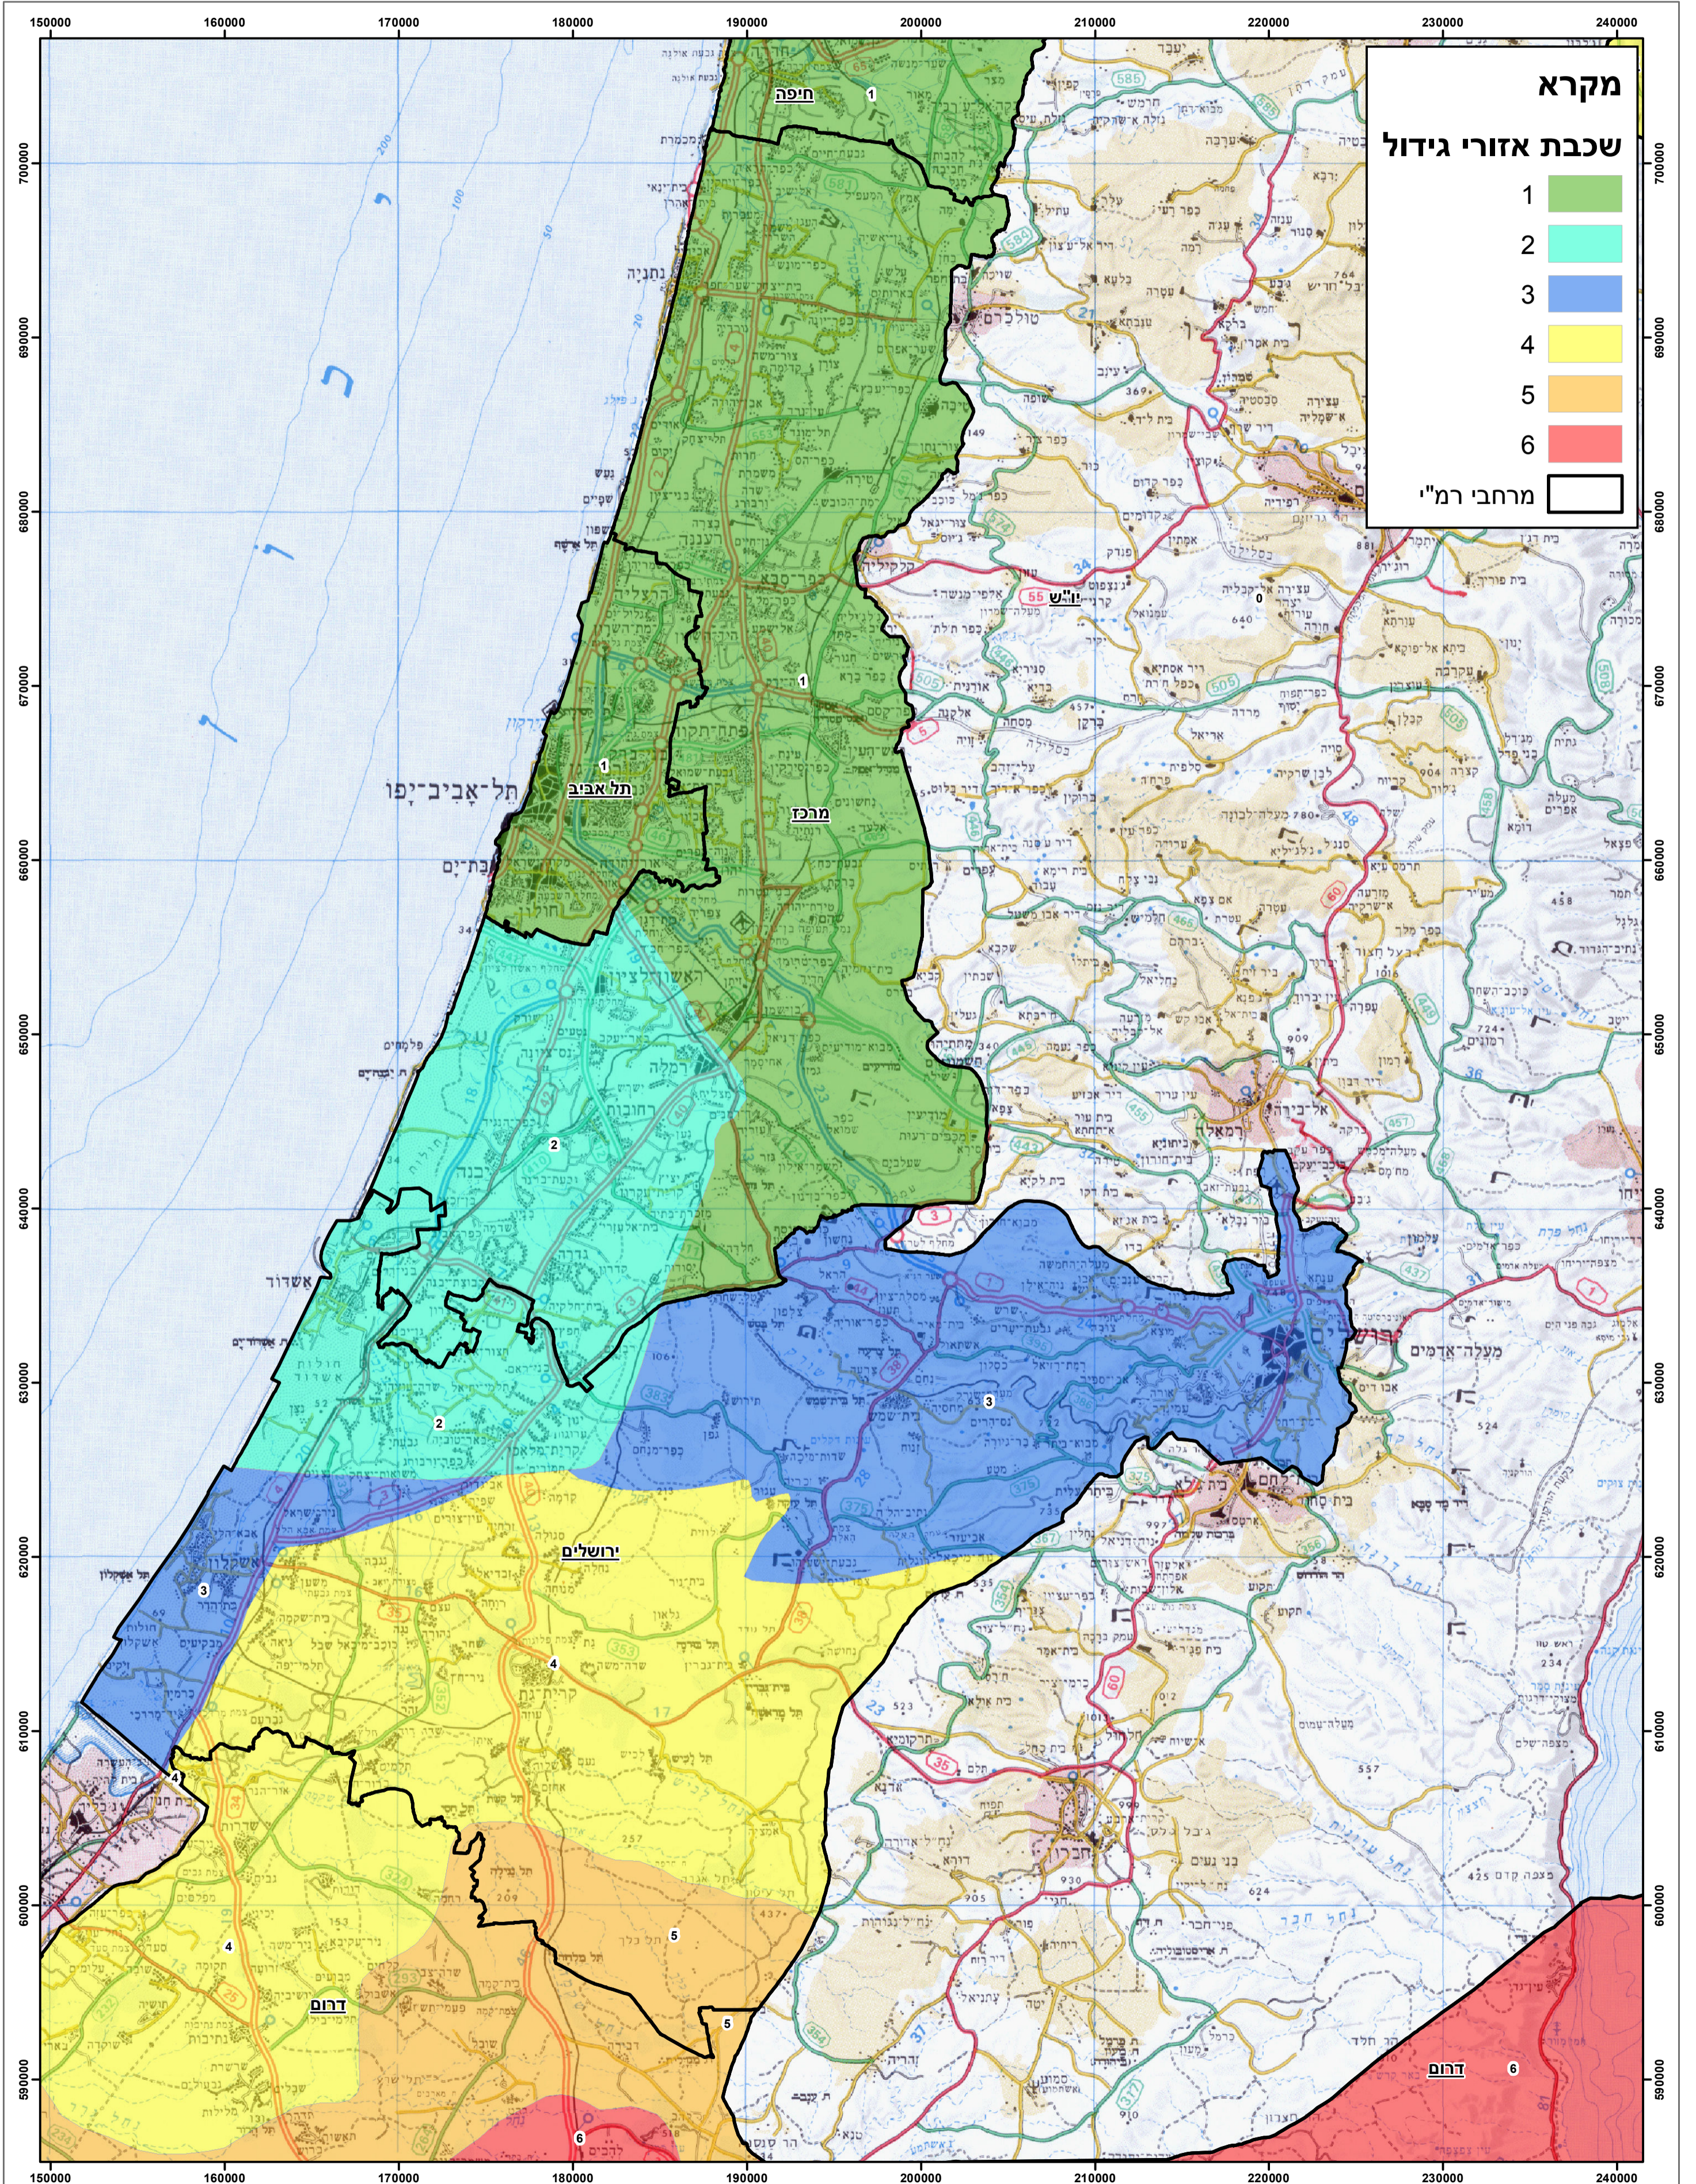

# מפת אזורי גידולי שדה ומרעה

**מקרא**

**שכבת אזורי גידול**

- 1
- 2
- 3
- 4
- 5
- 6

מרחבי רמ"י

# מפת אזורי גידולי שדה ומרעה

1:250,000

S:\users\Artzi\I\ROTEMG\Projects\1 בעלמפה גידולי אזורי גידולי בעלמפה

01/02/2018  
המסמך הופק על ידי רותם גבע

# מפת אזורי גידולי שדה ומרעה