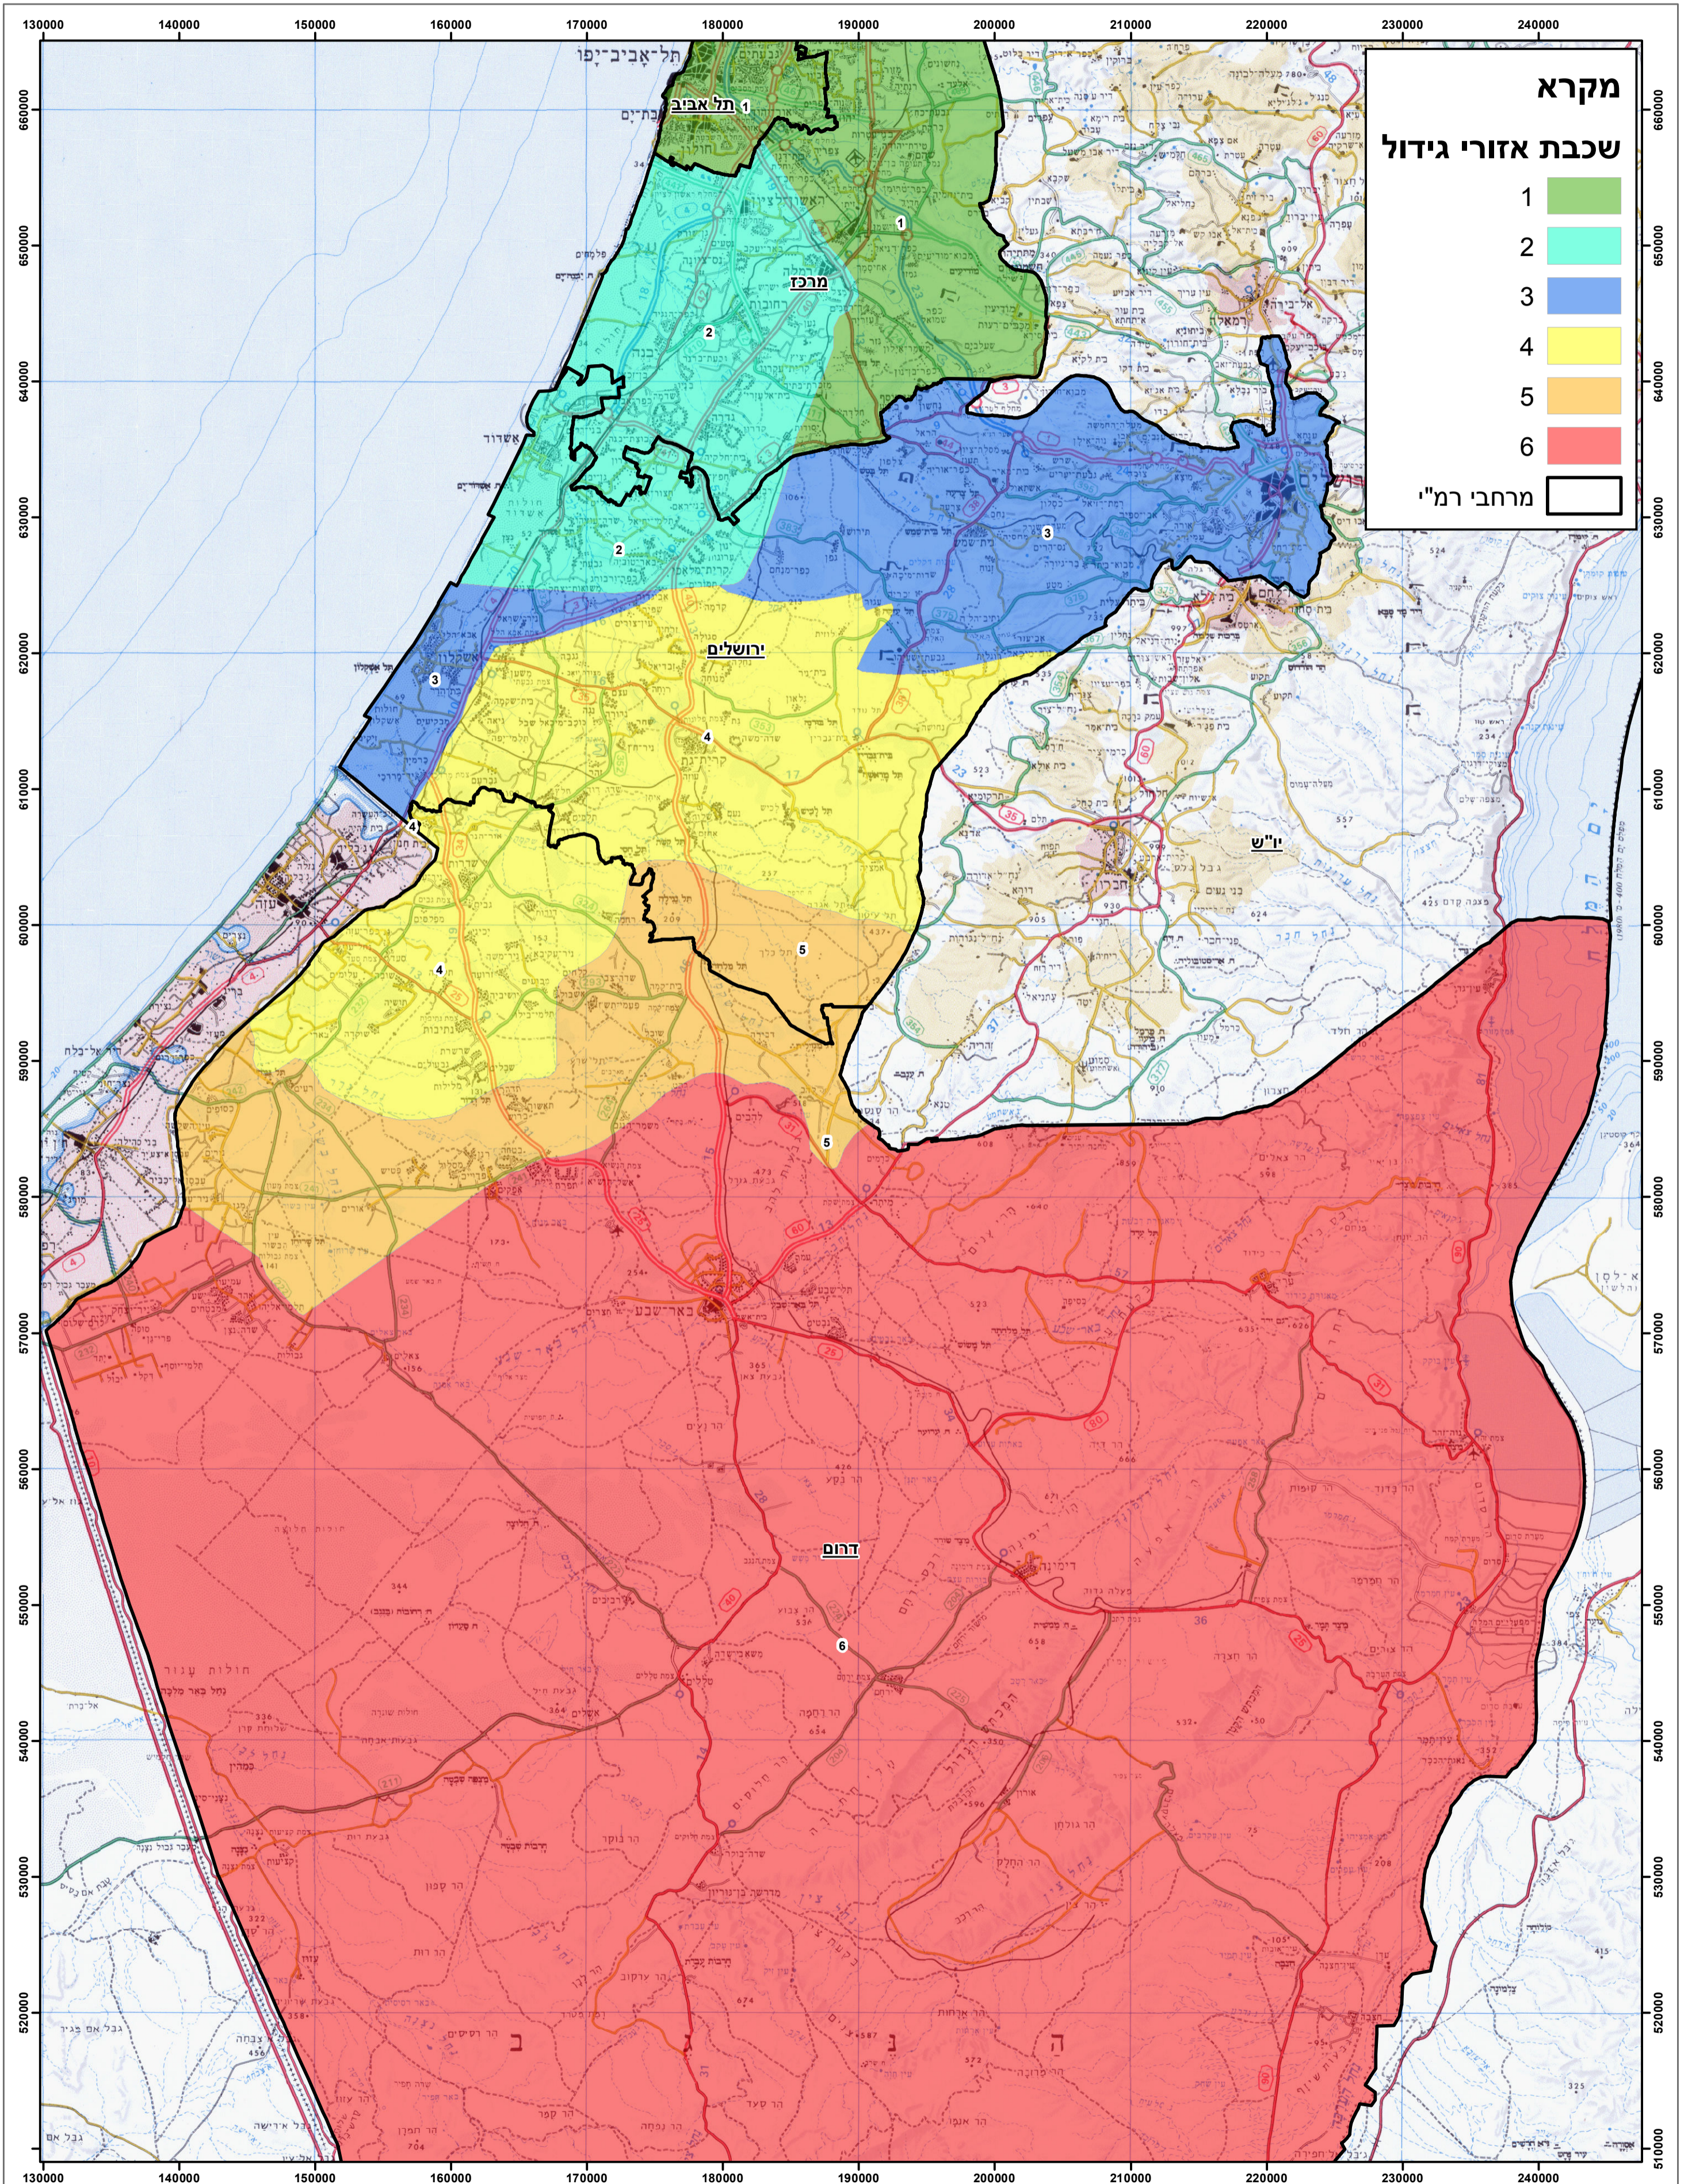

# מפת אזורי גידולי שדה ומרעה

**מקרא**

**שכבת אזורי גידול**

- 1
- 2
- 3
- 4
- 5
- 6

מרחבי רמ"י

# מפת אזורי גידולי שדה ומרעה

1:250,000

S:\users\Artzi\I\ROTEMG\Projects\1 בעלמפה גידולי אזורי גידולי בעלמפה

01/02/2018  
המסמך הופק על ידי רותם גבע

# מפת אזורי גידולי שדה ומרעה